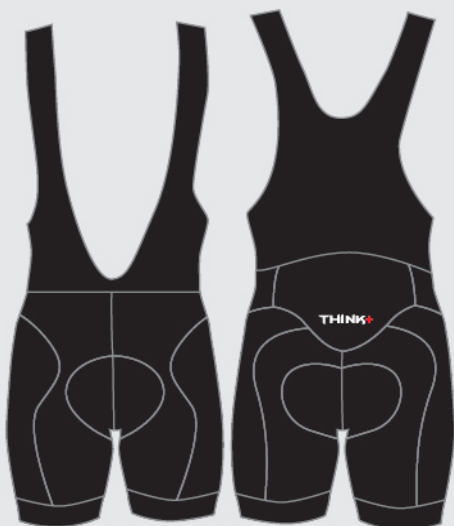

THINK+

SUMMER 2017

COLORS

Maglia NI726MACZ

Maglia M/C full zip
3 tasche posteriori
tessuto MICROSENSE
Autoreggente in vita

VARIANTI COLORI

Salopette NI705SAPF

Salopette Lycra 220 gr
Bretelle rete bielastica
balza Gripp lycra 4,5 cm
cuciture piatte in tinta
Fondello KI-one

Salopette NI653SACY

Salopette Lycra 190 gr
Bretelle rete bielastica
balza Gripp lycra 4,5 cm
cuciture piatte in tinta
Fondello Zoncolan

Salopette NI719SAEA

Salopette Lycra Jaquard 220 gr
Bretelle rete bielastica
balza Gripp lycra 4,5 cm
cuciture piatte in tinta
Fondello Zoncolan

Salopette estiva
Lycra Sport 190 gr/mq
Bretelle Breathable stretch mesh
balza Gripp 4,5 cm

VARIANTI COLORI

Rosa fluo - grigio scuro

Giallo chiaro - nero

TAGLIE DISPONIBILI

Tg. XS - S - M - L - XL - 2XL

BONES