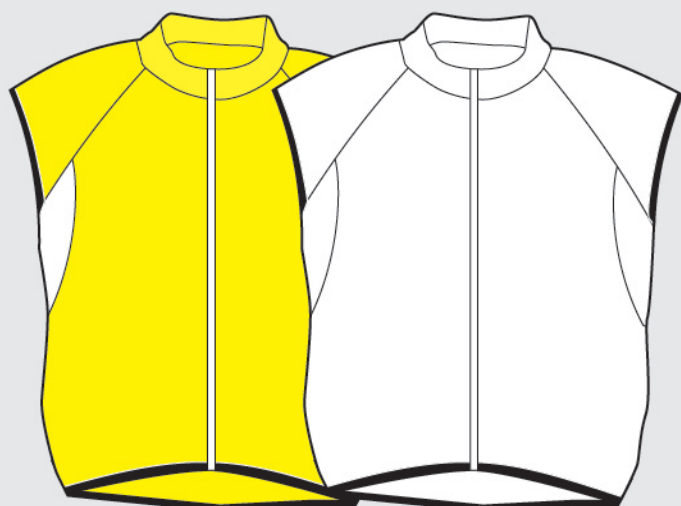

GILE'

CI677KAPM

PIUMI - *disponibile solo in NERO*

Smanicato Antivento
con resinatura
senza membrana

CI677KAWI

WINDI

Impermeabilino anti acqua e vento
traspirabilità dinamica
massima resistenza e durata
membrana Zero Wind