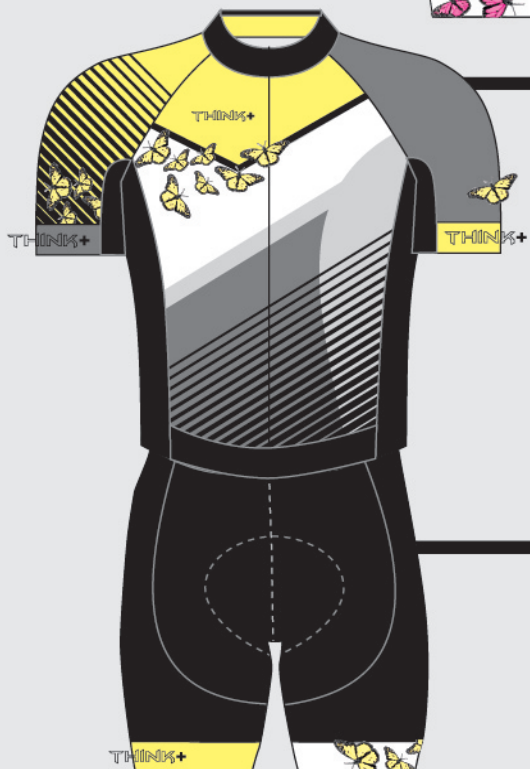

Salopette NI653SACY

Salopette Lycra 190 gr
Bretelle rete bielastica
balza Gripp lycra 4,5 cm
cuciture piatte in tinta
Fondello Zoncolan

Salopette NI719SAEA

Salopette Lycra Jaquard 220 gr
Bretelle rete bielastica
balza Gripp lycra 4,5 cm
cuciture piatte in tinta
Fondello Zoncolan

TAGLIE DISPONIBILI

Tg. XS - S - M - L - XL - 2XL

BUTTERFLY

Maglia CS659MATF

Maglia M/C full zip
3 tasche posteriori
balza Gripp maniche e vita 4,5 cm
Aerofiber Stretch front
Breathable Mesh back

Salopette CS718SACY

Salopette estiva
Lycra Sport 190 gr/mq
Bretelle Breathable stretch mesh
balza Gripp 4,5 cm

VARIANTI COLORI

Rosa fluo - grigio scuro

Giallo chiaro - nero

TAGLIE DISPONIBILI

Tg. XS - S - M - L - XL - 2XL

BONES

Maglia CS659MATF

Maglia M/C full zip
3 tasche posteriori
balza Gripp
maniche e vita 4,5 cm
Aerofiber Stretch front
Breathable Mesh back

Vestibilità Extra -Slim

Salopette CS648SACY

Salopette estiva
Lycra Sport 190 gr/mq
Bretelle Breathable stretch mesh
balza Gripp 4,5 cm