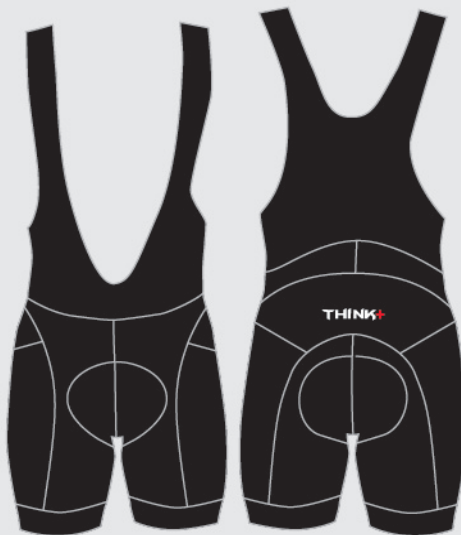

THINK+

SUMMER 2017

COLORS

Maglia NI726MACZ

Maglia M/C full zip
3 tasche posteriori
tessuto MICROSENSE
Autoreggente in vita

VARIANTI COLORI

Salopette NI705SAPF

Salopette Lycra 220 gr
Bretelle rete bielastica
balza Gripp lycra 4,5 cm
cuciture piatte in tinta
Fondello KI-one

Salopette estiva
Lycra Sport 190 gr/mq
Bretelle Breathable stretch mesh
balza Gripp 4,5 cm

VARIANTI COLORI

Rosa fluo - grigio scuro

Giallo chiaro - nero

TAGLIE DISPONIBILI

Tg. XS - S - M - L - XL - 2XL

BONES