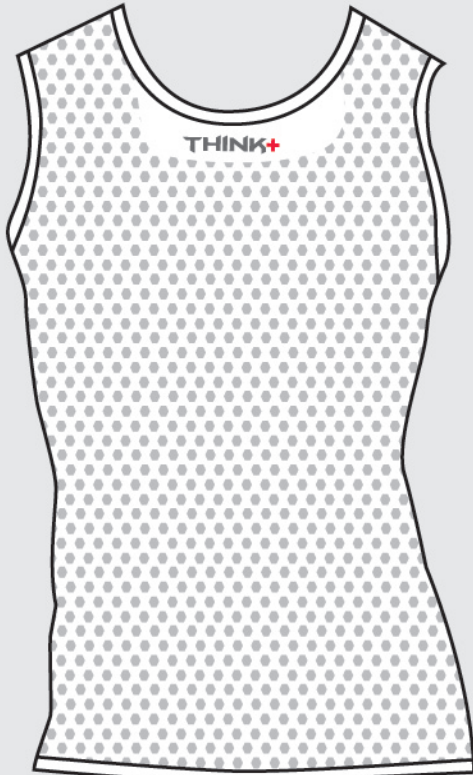

TAGLIE DISPONIBILI

S - M (numero 39 - 41)

L - XXL (numero 42 - 44)

CALZE ALTE - *modelli disponibili fino ad esaurimento*

colori base

colori fluo

TAGLIE DISPONIBILI

S - M (numero 39 - 41)

Massima traspirazione ed espulsione del sudore grazie al tessuto DRYARN

Antibatterica

Estremamente comoda e morbida

smanicato

manica corta

TAGLIE DISPONIBILI

XS - M

L-XXL