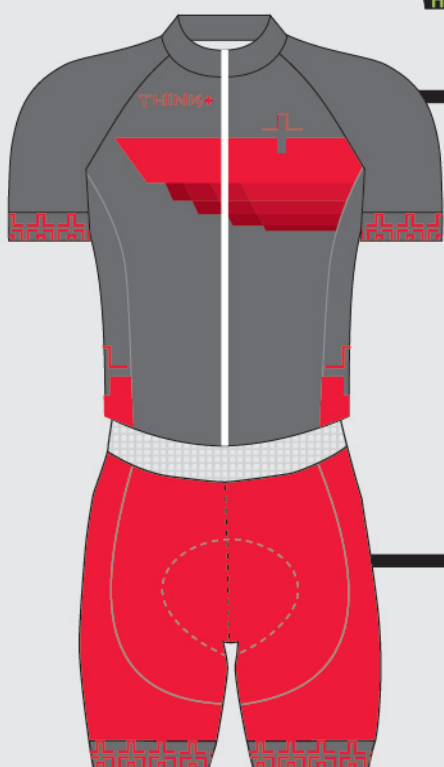

VARIANTI COLORI

Verde fluo - nero

Grigio - rosso

TAGLIE DISPONIBILI

Tg. XS - S - M - L - XL - 2XL