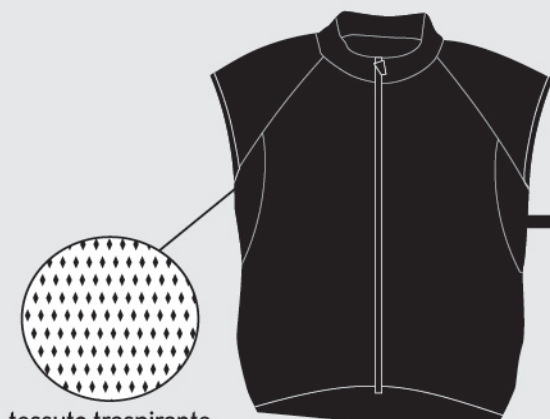

PIUMI - *disponibile solo in NERO*

Smanicato Antivento
con resinatura
senza membrana

CI677KAWI

WINDI

Impermeabilino anti acqua e vento
traspirabilità dinamica
massima resistenza e durata
membrana Zero Wind