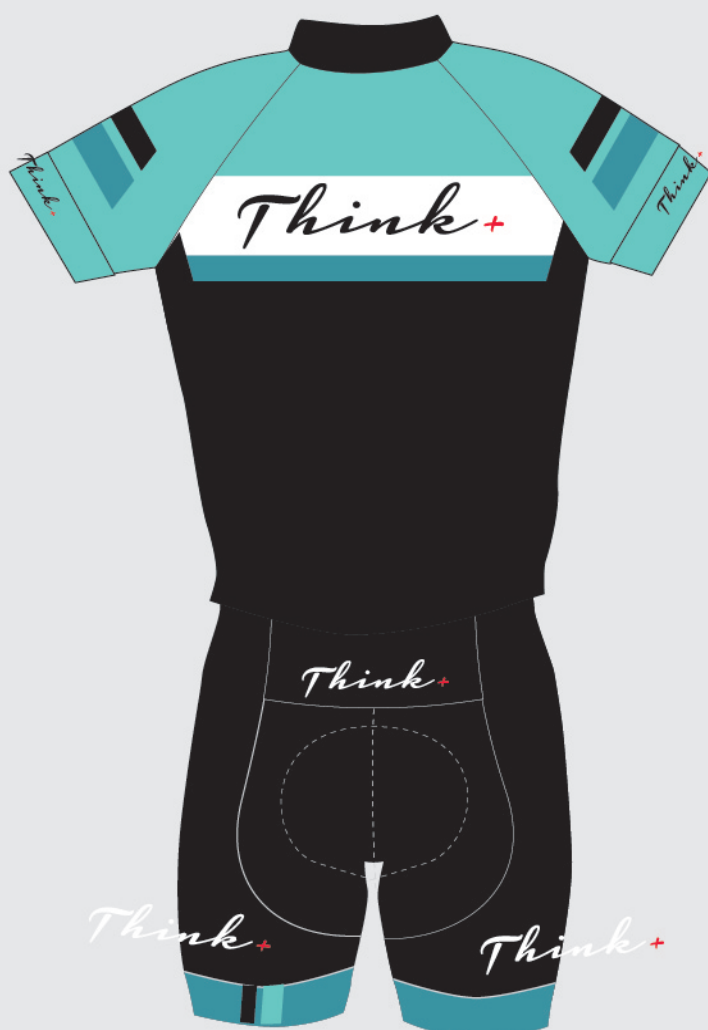

Salopette CS720SATG

Salopette estiva
Lycra Power 220 gr/mq
Bretelle Breathable stretch mesh
fondo pantaloncino
taglio vivo Total Gripp

Vestibilità Extra Slim

UOMO

VARIANTI COLORI

Verde fluo - grigio

Arancio fluo - nero

TAGLIE DISPONIBILI

Tg. XS - S - M - L - XL - 2XL

TECNO

Maglia CS002MAND

Maglia M/C full zip
3 tasche posteriori
Autoreggente in vita
balza manica microfibra
Polyprint Traspirante

Salopette CS653SACY

Salopette estiva
Lycra Sport 190 gr/mq
Bretelle Breathable stretch mesh
balza Gripp 4,5 cm

VARIANTI COLORI

Giallo fluo - blu China

Rosso - nero

TAGLIE DISPONIBILI

Tg. XS - S - M - L - XL - 2XL

VINTAGE

Maglia CS002MAND

Maglia M/C full zip
3 tasche posteriori
Autoreggente in vita
balza manica microfibra
Polyprint Traspirante

Salopette CS718SACY

Salopette estiva
Lycra Sport 190 gr/mq
Bretelle Breathable stretch mesh
balza Gripp 4,5 cm

VARIANTI COLORI

Verde acqua - Nero

TAGLIE DISPONIBILI

Tg. XS - S - M - L - XL - 2XL

STRIPE

Maglia CS023MATF