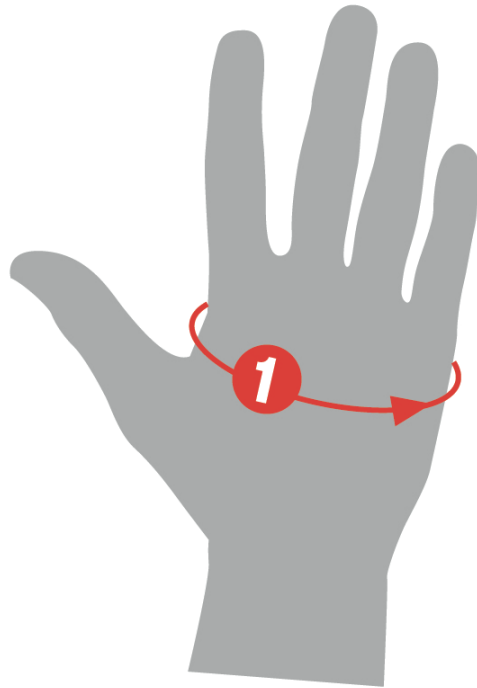

TABELLA VESTIBILITA' - GUANTO ESTIVO

1: CIRCONFERENZA

**misura la circonferenza
del palmo della mano**

XS	S	M	L	XL	XXL
17-18	18-19	19-21	21-23	23-25	25-27

tipo di unità: cm
